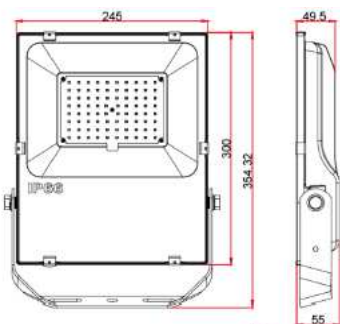

85W 3000K 薄型投射燈

色 溫	3000K			
發光角度	20°	40°	60°	110°
料 號	SL-GA085Y 06001	SL-GA085Y 06004	SL-GA085Y 06002	SL-GA085Y 06003
電 壓	100~240V AC			
功 率	85 W			
光 通 量	11000 LM			
演 色 性	≥ 80			
防水防塵等級	IP 66			
淨 重	3800g±5%			

5700K