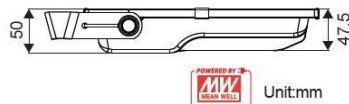

色 溫	3000K	5700K
料 號	SL-GA033Y06001	SL-GA033W06002
電 壓	100~240V AC	
功 率	33 W	
光 通 量	3600 LM	
演 色 性	≥ 80	
發光角度	110°	
防水防塵等級	IP 66	
淨 重	830g±5%	

5700K

60W 薄型投射燈

色 溫	3000K	5700K
料 號	SL-GA060Y06001	SL-GA060W06002
電 壓	100~240V AC	
功 率	60 W	
光 通 量	7000 LM	
演 色 性	≥80	
發光角度	110°	
防水防塵等級	IP 66	
淨 重	1530g±5%	