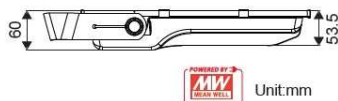

色 溫	4000K		
發光角度	20°	40°	110°
料 號	SL-GA120N0 6001	SL-GA120N0 6002	SL-GA120N0 6003
電 壓	100~240V AC		
功 率	120 W		
光 通 量	14000 LM		
演 色 性	≥ 80		
防水防塵等級	IP 66		
淨 重	4050g±5%		

5700K

120W 5700K 薄型投射燈

色 溫	5700K		
發光角度	20°	40°	110°
料 號	SL-GA120W0 6004	SL-GA120W0 6005	SL-GA120W0 6002
電 壓	100~240V AC		
功 率	120 W		
光 通 量	14000 LM		
演 色 性	≥ 80		
防水防塵等級	IP 66		
淨 重	4050g±5%		