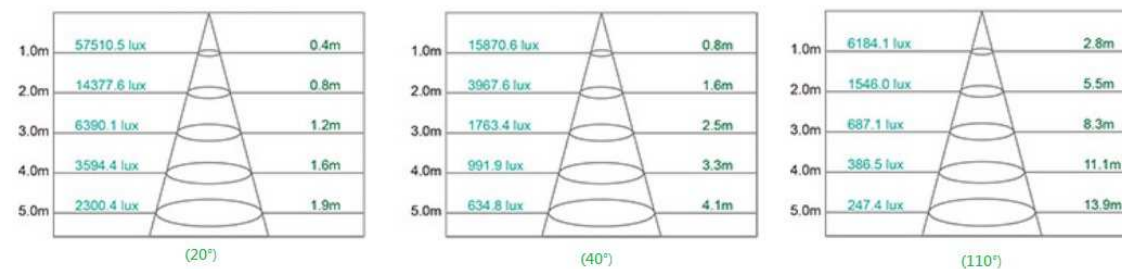

120W 4000K 薄型投射燈

色 溫	4000K		
發光角度	20°	40°	110°
料 號	SL-GA120N0 6001	SL-GA120N0 6002	SL-GA120N0 6003
電 壓	100~240V AC		
功 率	120 W		
光 通 量	14000 LM		
演 色 性	≥ 80		
防水防塵等級	IP 66		
淨 重	4050g±5%		

5700K