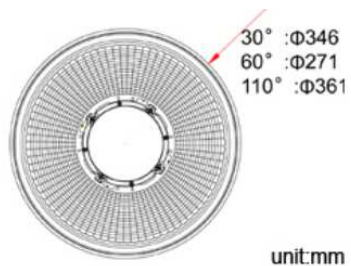

5700K

(20°)

(40°)

(110°)

60W Plus 天井燈

色 溫	5000K		
發光角度	30°	60°	110°
料 號	SL-GB060W0 6008	SL-GB060W0 6009	SL-GB060W0 6010
電 壓	100~240VAC		
功 率	60 W		
光 通 量	7600 LM	7600 LM	8500 LM
演 色 性	≥ 80		
淨 重	2400±5%		

5000K