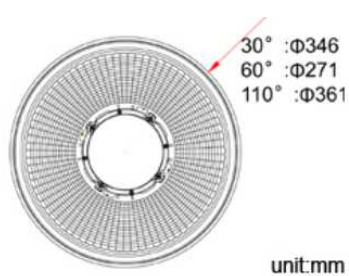

165W 天井燈

色 溫	5000K		
發光角度	30°	60°	110°
料 號	SL-GB165W0 6004	SL-GB165W0 6005	SL-GB165W0 6001
電 壓	100~240V AC		
功 率	165 W		
光 通 量	21000 LM		
演 色 性	≥80		
淨 重	4500±5%		

5000K