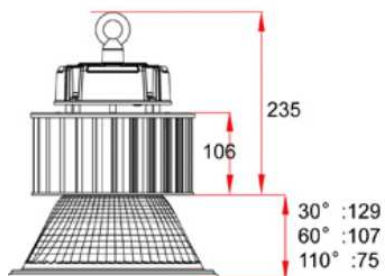

165W 天井燈

色 溫	5000K		
發光角度	30°	60°	110°
料 號	SL-GB165W0 6004	SL-GB165W0 6005	SL-GB165W0 6001
電 壓	100~240V AC		
功 率	165 W		
光 通 量	21000 LM		
演 色 性	≥80		
淨 重	4500±5%		

5000K