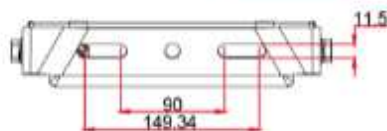

85W 3000K 薄型投射燈

色 溫	3000K			
發光角度	20°	40°	60°	110°
料 號	SL-GA085Y 06001	SL-GA085Y 06004	SL-GA085Y 06002	SL-GA085Y 06003
電 壓	100~240V AC			
功 率	85 W			
光 通 量	11000 LM			
演 色 性	≥ 80			
防水防塵等級	IP 66			
淨 重	3800g±5%			

5700K