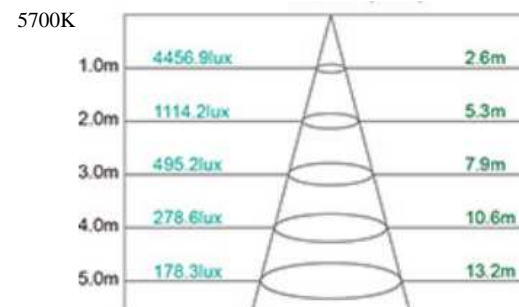

85W 5700K 薄型投射燈

色 溫	5700K			
發光角度	20°	40°	60°	110°
料 號	SL-GA085W 06001	SL-GA085W 06004	SL-GA085W 06002	SL-GA085W 06003
電 壓	100~240V AC			
功 率	85 W			
光 通 量	11000 LM			
演 色 性	≥ 80			
防水防塵等級	IP 66			
淨 重	3800g±5%