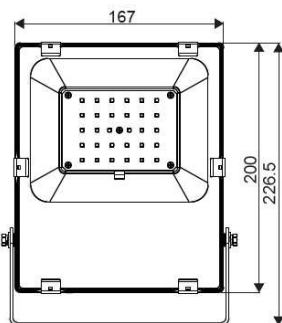

33W 薄型投射燈

色 溫	3000K	5700K
料 號	SL-GA033Y06001	SL-GA033W06002
電 壓	100~240V AC	
功 率	33 W	
光 通 量	3600 LM	
演 色 性	≥ 80	
發光角度	110°	
防水防塵等級	IP 66	
淨 重	830g±5%	

5700K