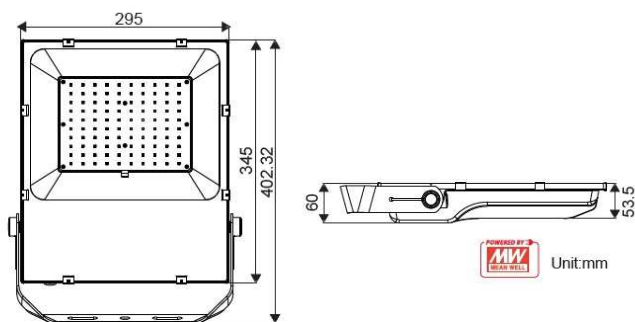

120W 4000K 薄型投射燈

色 溫	4000K		
發光角度	20°	40°	110°
料 號	SL-GA120N0 6001	SL-GA120N0 6002	SL-GA120N0 6003
電 壓	100~240V AC		
功 率	120 W		
光 通 量	14000 LM		
演 色 性	≥ 80		
防水防塵等級	IP 66		
淨 重	4050g±5%		

5700K