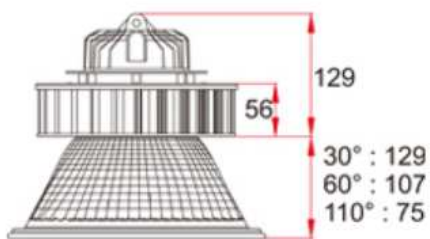

5700K

(20°)

(40°)

(110°)

60W Plus 天井燈

色 溫	5000K		
發光角度	30°	60°	110°
料 號	SL-GB060W0 6008	SL-GB060W0 6009	SL-GB060W0 6010
電 壓	100~240VAC		
功 率	60 W		
光 通 量	7600 LM	7600 LM	8500 LM
演 色 性	≥ 80		
淨 重	2400±5%		

5000K