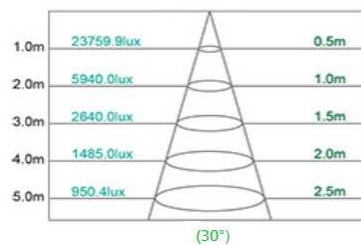

(30°)

(60°)

(110°)

105W 天井燈

色 溫	5000K		
發光角度	30°	60°	110°
料 號	SL-GB105W0 6007	SL-GB105W0 6001	SL-GB105W0 6005
電 壓	100~240V AC		
功 率	105 W		
光 通 量	12300 LM	12300 LM	13000 LM
演 色 性	≥ 80		
淨 重	3000±5%		

5000K