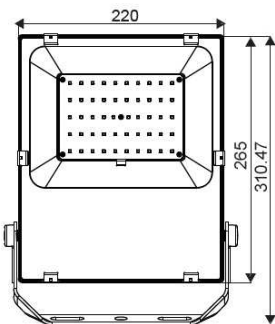

60W 薄型投射燈

色 溫	3000K	5700K
料 號	SL-GA060Y06001	SL-GA060W06002
電 壓	100~240V AC	
功 率	60 W	
光 通 量	7000 LM	
演 色 性	≥80	
發光角度	110°	
防水防塵等級	IP 66	
淨 重	1530g±5%	

5700K