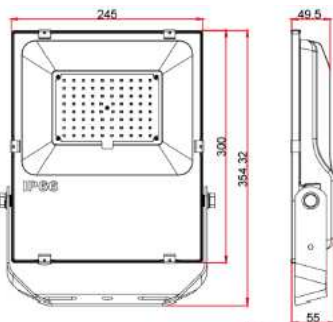

85W 5700K 薄型投射燈

色 溫	5700K			
發光角度	20°	40°	60°	110°
料 號	SL-GA085W 06001	SL-GA085W 06004	SL-GA085W 06002	SL-GA085W 06003
電 壓	100~240V AC			
功 率	85 W			
光 通 量	11000 LM			
演 色 性	≥ 80			
防水防塵等級	IP 66			
淨 重	3800g±5%