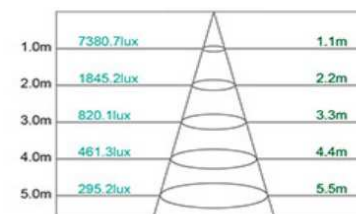

60W Plus 天井燈

色 溫	5000K		
發光角度	30°	60°	110°
料 號	SL-GB060W0 6008	SL-GB060W0 6009	SL-GB060W0 6010
電 壓	100~240VAC		
功 率	60 W		
光 通 量	7600 LM	7600 LM	8500 LM
演 色 性	≥ 80		
淨 重	2400±5%		

5000K

(30°)

(60°)

(110°)