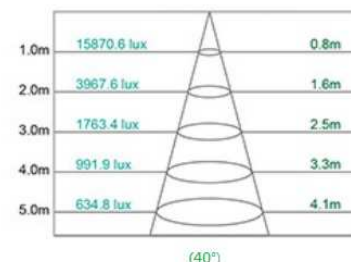

120W 3000K 薄型投射燈

色 溫	3000K		
發光角度	20°	40°	110°
料 號	SL-GA120Y0 6002	SL-GA120Y0 6003	SL-GA120Y0 6001
電 壓	100~240V AC		
功 率	120 W		
光 通 量	14000 LM		
演 色 性	≥ 80		
防水防塵等級	IP 66		
淨 重	4050g±5%		

5700K