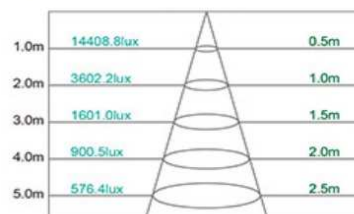

5700K

(20°)

(40°)

(110°)

60W Plus 天井燈

色 溫	5000K		
發光角度	30°	60°	110°
料 號	SL-GB060W0 6008	SL-GB060W0 6009	SL-GB060W0 6010
電 壓	100~240VAC		
功 率	60 W		
光 通 量	7600 LM	7600 LM	8500 LM
演 色 性	≥ 80		
淨 重	2400±5%		

5000K