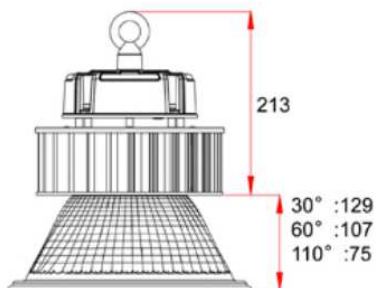

(30°)

(60°)

(110°)

105W 天井燈

色 溫	5000K		
發光角度	30°	60°	110°
料 號	SL-GB105W0 6007	SL-GB105W0 6001	SL-GB105W0 6005
電 壓	100~240V AC		
功 率	105 W		
光 通 量	12300 LM	12300 LM	13000 LM
演 色 性	≥ 80		
淨 重	3000±5%		

5000K