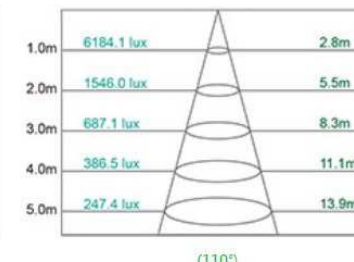

120W 3000K 薄型投射燈

色 溫	3000K		
發光角度	20°	40°	110°
料 號	SL-GA120Y0 6002	SL-GA120Y0 6003	SL-GA120Y0 6001
電 壓	100~240V AC		
功 率	120 W		
光 通 量	14000 LM		
演 色 性	≥ 80		
防水防塵等級	IP 66		
淨 重	4050g±5%		

5700K