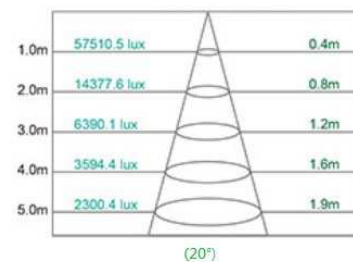

120W 3000K 薄型投射燈

色 溫	3000K		
發光角度	20°	40°	110°
料 號	SL-GA120Y0 6002	SL-GA120Y0 6003	SL-GA120Y0 6001
電 壓	100~240V AC		
功 率	120 W		
光 通 量	14000 LM		
演 色 性	≥ 80		
防水防塵等級	IP 66		
淨 重	4050g±5%		

5700K