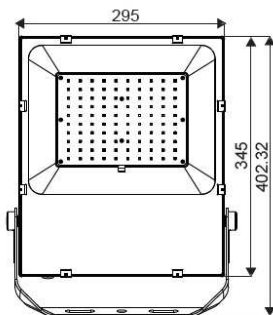

色 溫	4000K		
發光角度	20°	40°	110°
料 號	SL-GA120N0 6001	SL-GA120N0 6002	SL-GA120N0 6003
電 壓	100~240V AC		
功 率	120 W		
光 通 量	14000 LM		
演 色 性	≥ 80		
防水防塵等級	IP 66		
淨 重	4050g±5%		

5700K

120W 5700K 薄型投射燈

色 溫	5700K		
發光角度	20°	40°	110°
料 號	SL-GA120W0 6004	SL-GA120W0 6005	SL-GA120W0 6002
電 壓	100~240V AC		
功 率	120 W		
光 通 量	14000 LM		
演 色 性	≥ 80		
防水防塵等級	IP 66		
淨 重	4050g±5%		