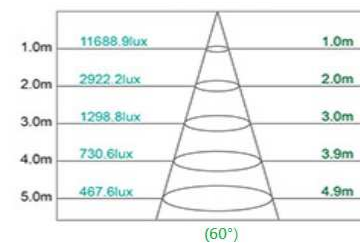

5700K

(20°)

(40°)

(110°)

60W Plus 天井燈

色 溫	5000K		
發光角度	30°	60°	110°
料 號	SL-GB060W0 6008	SL-GB060W0 6009	SL-GB060W0 6010
電 壓	100~240VAC		
功 率	60 W		
光 通 量	7600 LM	7600 LM	8500 LM
演 色 性	≥ 80		
淨 重	2400±5%		

5000K

(30°)

(60°)

(110°)

105W 天井燈

色 溫	5000K		
發光角度	30°	60°	110°
料 號	SL-GB105W0 6007	SL-GB105W0 6001	SL-GB105W0 6005
電 壓	100~240V AC		
功 率	105 W		
光 通 量	12300 LM	12300 LM	13000 LM
演 色 性	≥ 80		
淨 重	3000±5%		

5000K