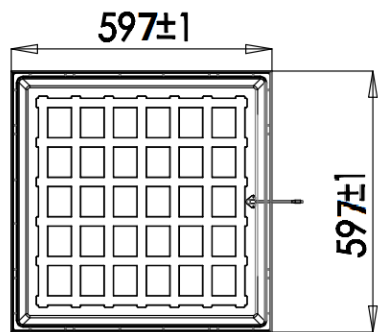

SSL

固態能源科技 產品型錄

Product introduce 2021

26W 外置平板燈(2 呎×2 呎)

色 溫	4000K	6500K
料 號	SL-DA2622UN46001	SL-DA2622UW46001
電 壓	100~240V AC	
功 率	26 W	
光 通 量	4000 LM	
演 色 性	≥ 80	
發光角度	110°	
燈具尺寸	597×597×35 mm	

33W 薄型投射燈