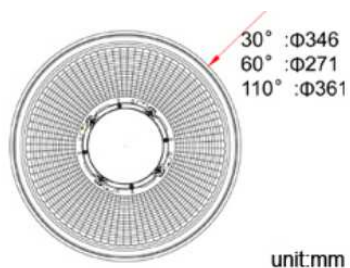

(30°)

(60°)

(110°)

105W 天井燈

色 溫	5000K		
發光角度	30°	60°	110°
料 號	SL-GB105W0 6007	SL-GB105W0 6001	SL-GB105W0 6005
電 壓	100~240V AC		
功 率	105 W		
光 通 量	12300 LM	12300 LM	13000 LM
演 色 性	≥ 80		
淨 重	3000±5%		

5000K